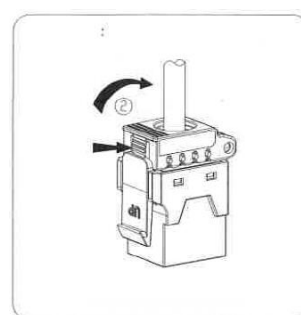

Telesafe Compact One Keystone Kat.6

Compact One RJ45 Keystone Kat.6 UTP er en verktøyfri kontakt med høy ytelse og rask terminering.

Støtter 1 Gigabit Ethernet i hht. EN50173

Telesafe Compact One rask terminering på 1-2-3.

Tekniske info:

- Kat.6 UTP

Bestillingsinformasjon

El.nr.

6970128

Beskrivelse

Compact One RJ45 Keystone Kat.6 UTP

Leverandør: