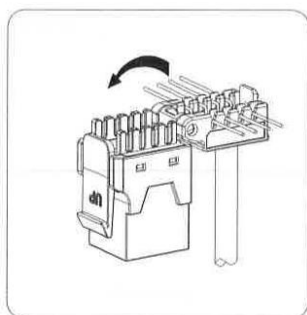

Telesafe Compact One Keystone Kat.6

Compact One RJ45 Keystone Kat.6 UTP er en verktøyfri kontakt med høy ytelse og rask terminering.

Støtter 1 Gigabit Ethernet i hht. EN50173

Telesafe Compact One rask terminering på 1-2-3.

Tekniske info:

- Kat.6 UTP

Bestillingsinformasjon

El.nr.

6970128

Beskrivelse

Compact One RJ45 Keystone Kat.6 UTP

Leverandør: