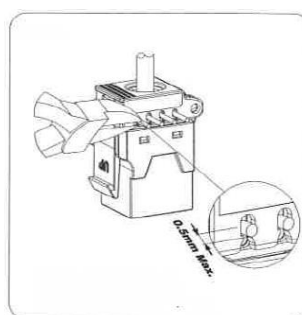

Telesafe Compact One Keystone Kat.6

Compact One RJ45 Keystone Kat.6 UTP er en verktøyfri kontakt med høy ytelse og rask terminering.

Støtter 1 Gigabit Ethernet i hht. EN50173

Telesafe Compact One rask terminering på 1-2-3.